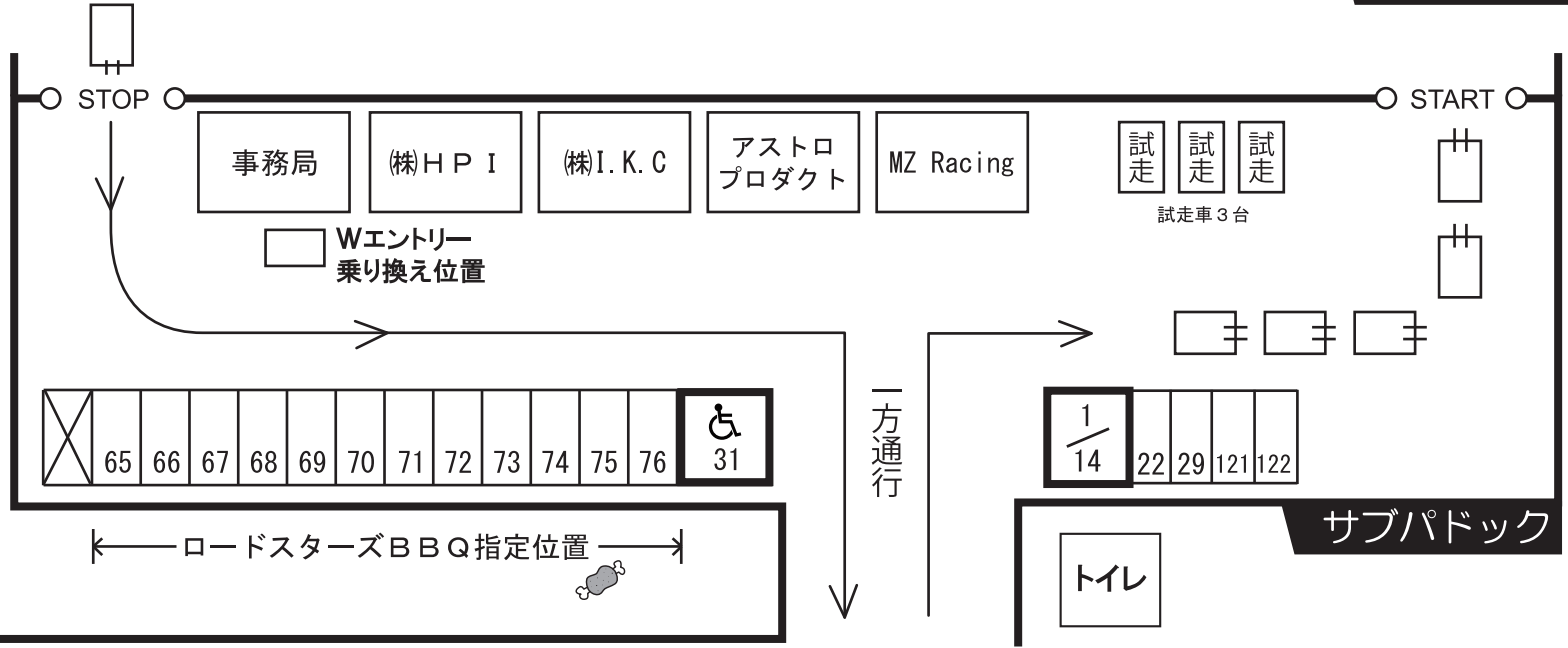

G6 GYMKANA2015 T2Rd

パドック配置図

富士スピードウェイジムカーナ場

第一パドック

- 各自指定されたパドックスペースに駐車して下さい。パドック配置図の数字がゼッケンです。
- 会場への入場・退場は一方通行の矢印の順路を厳守して下さい。
- パドック内でのテント等の使用は可能ですが、風で飛ばされないように各自で対策して下さい。また、貴重品の紛失等には充分ご注意下さい。
- パドック内は安全徐行をお願いします。また、パドック内でのブレーキングテスト等の危険行為を禁止します。
- 走行順は基本的にゼッケン順です。

サブパドック

※一般応援車は本コース(P)に車を止めて下さい。