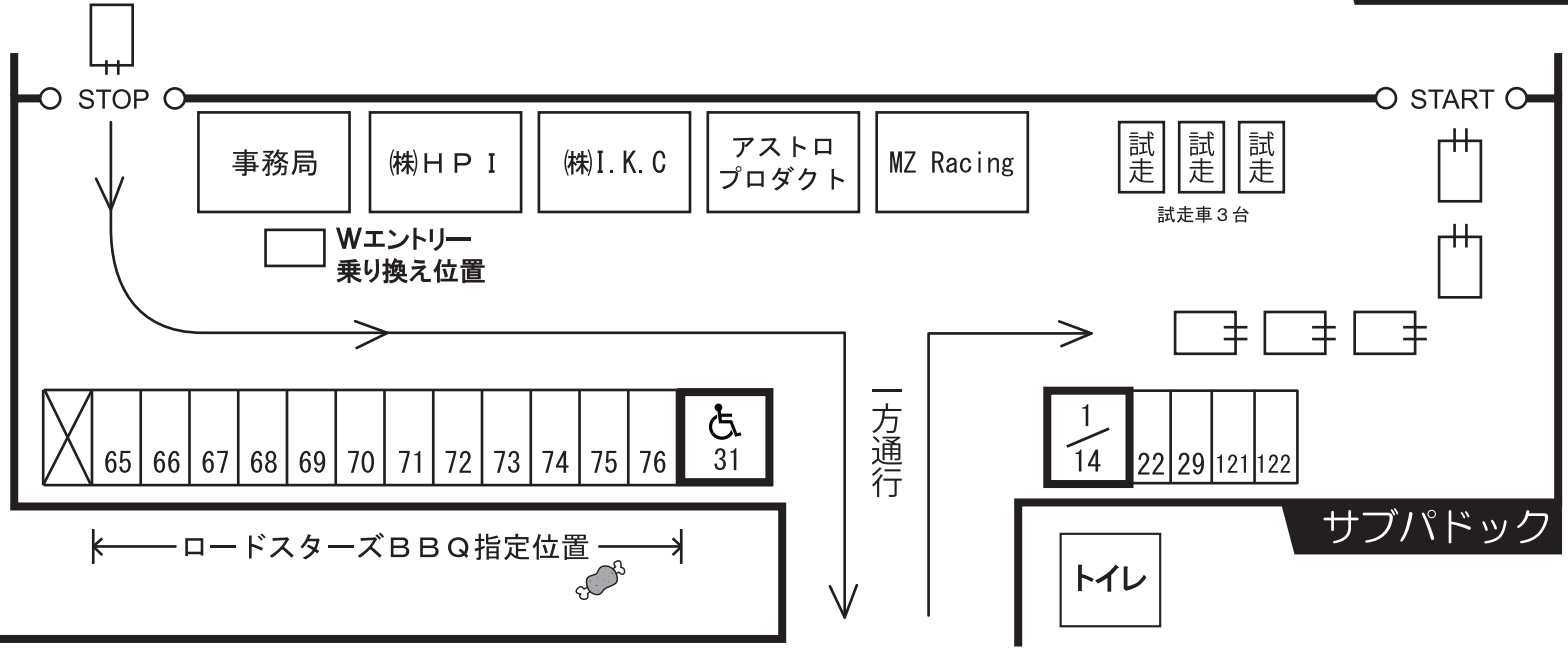

G6 GYMKAHANA2015 T2Rd

パドック配置図

富士スピードウェイジムカーナ場

第一パドック

- 各自指定されたパドックスペースに駐車して下さい。パドック配置図の数字がゼッケンです。
- 会場への入場・退場は一方通行の矢印の順路を厳守して下さい。
- パドック内でのテント等の使用は可能ですが、風で飛ばされないように各自で対策して下さい。また、貴重品の紛失等には充分ご注意下さい。
- パドック内は安全徐行をお願いします。また、パドック内でのブレーキングテスト等の危険行為を禁止します。
- 走行順は基本的にゼッケン順です。

一般駐車場 & 積載車 (ダート)

サブパドック

関係者以外 立ち禁止

置き看板

※一般応援車は本コース(P)に車を止めて下さい。